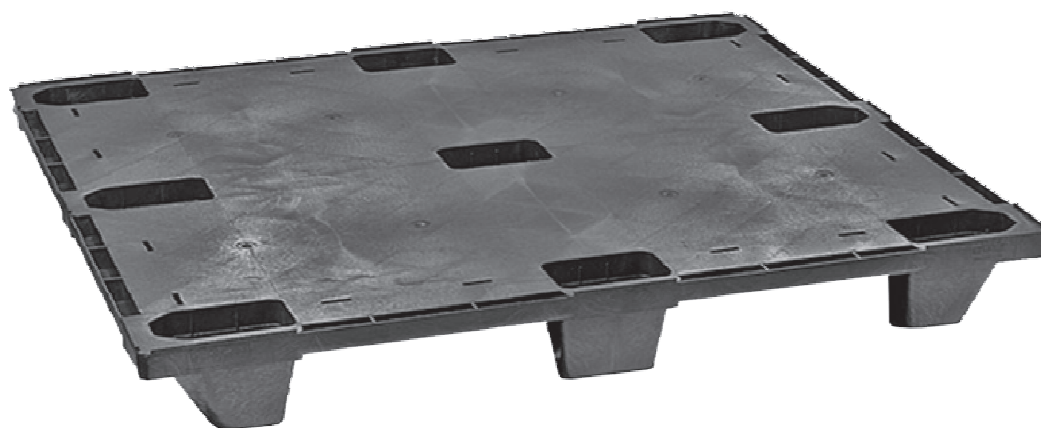

PALLET IN PLASTICA impilabile

PALLET_IMP . 100 . F

caratteristiche tecniche

Dimensioni in mm (L x P x H)	1200 x 1000 x 135 mm
Peso	9,00 Kg
Carico dinamico	fino a 1.000 Kg
Carico statico	1.600 Kg
Materiale	PO
Colore	grigio
Uso	uso generale, export