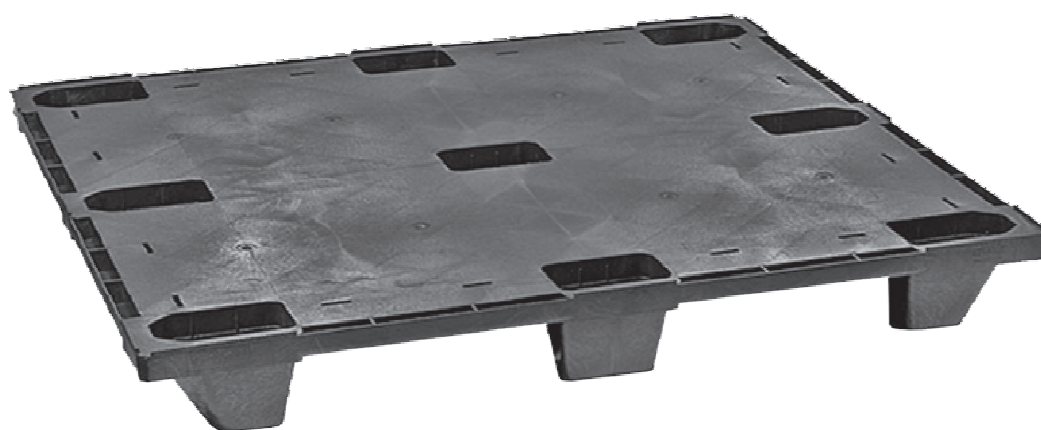

PALLET IN PLASTICA impilabile

PALLET_IMP . 80 . F

caratteristiche tecniche

Dimensioni in mm (L x P x H)	1200 x 800 x 140 mm
Peso	9,50 Kg
Carico dinamico	1.200 Kg
Carico statico	2.800 Kg
Materiale	PO
Colore	grigio
Uso	uso generale, export