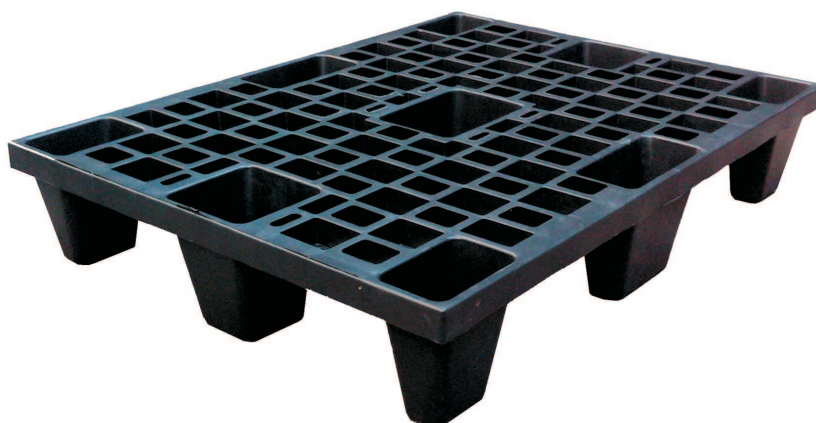

PALLET IN PLASTICA minipallet

PALLET_MINI . F

caratteristiche tecniche

Dimensioni in mm (L x P x H)	800 x 600 x 145 mm
Peso	3,1 Kg
Carico dinamico	500 Kg
Carico statico	1.000 Kg
Materiale	PP
Colore	nero
Uso	---